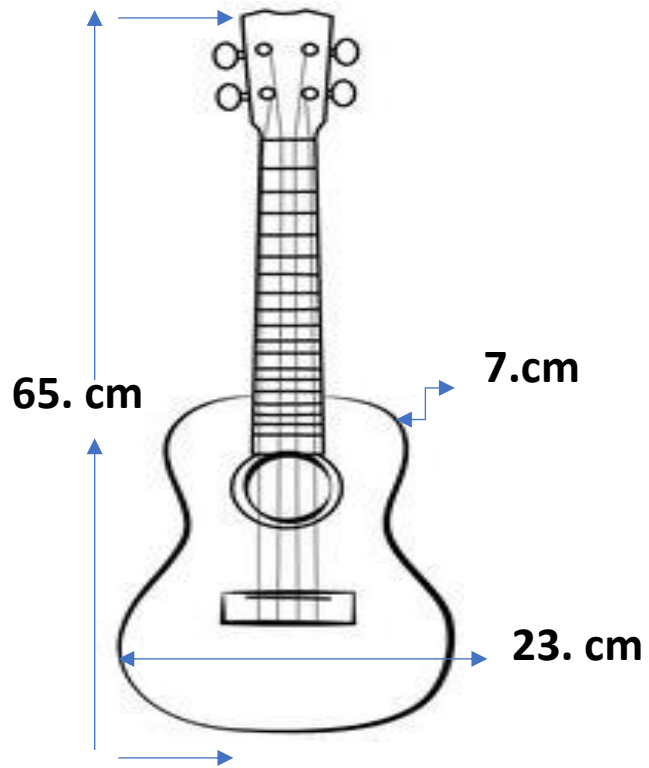

Guitarra de Estudio

FICHA TECNICA GUITARRA ESTUDIO FLAMINGO

- Guitarra Clásica Marcante
- Cuerda de Nylon
- Medidas: 100 cm de alto * 38 cm de ancho * 10 cm Grueso
- 18 trastes
- Mástil de 45 cm *5 cm ancho
- Clavijero sencillo
- Apertura de la boca 9.5 cm.
- Colores variados

Guitarra de Estudio

FICHA TECNICA GUITARRA JUNIOR FLAMINGO

- Guitarra junior
- Cuerda de Nylon
- Medidas: 75 cm de alto * 30 cm de ancho * 8 cm Grueso
- 17 trastes
- Mástil de 33 cm *4 cm ancho
- Clavijero sencillo
- Apertura de la boca 7.5 cm.
- Colores variados

FICHA TECNICA UKELELE TIPO CONCIERTO FLAMINGO

- Ukelele Tipo Concierto
- Cuerda de Nylon
- Medidas: 65.cm de alto * 23.cm de ancho * 7.cm Gueso
- 19 trastes
- Mástil de 29.cm *3.5.cm ancho
- Clavijero sencillo
- Apertura de la boca 5.5 cm.
- Colores variados